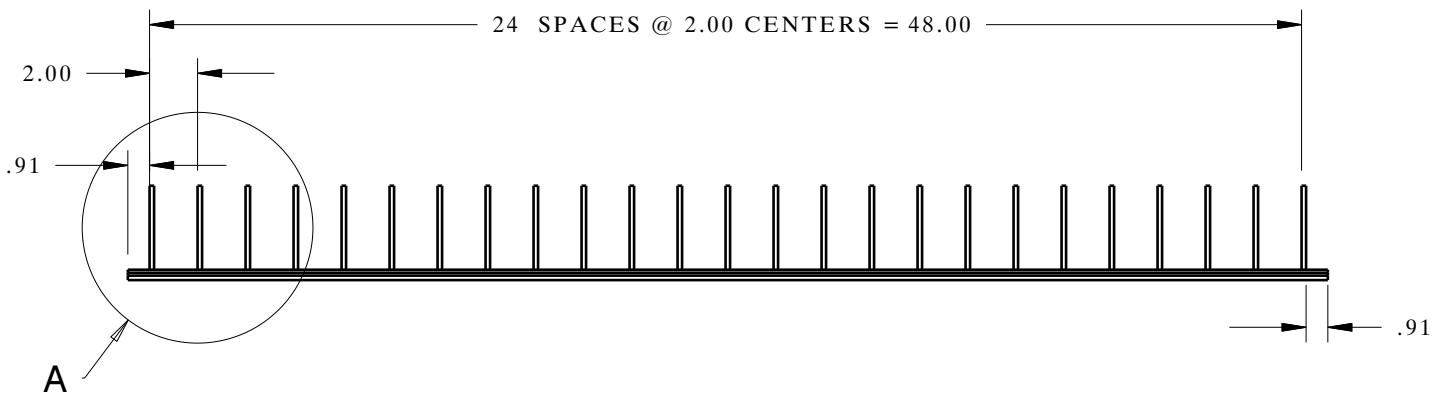

# DE1123 FIN SEPARATOR DUNNAGE

## 2.00" INDEX

## 1.81" POCKET

**REF. CMHE0044**

**MATERIAL TYPE**  
PC / PBT

**HARDNESS**

**COLOR**  
Black

**2.00" INDEX, 1.81" POCKET**

**Applications:**

**-Part Separation**