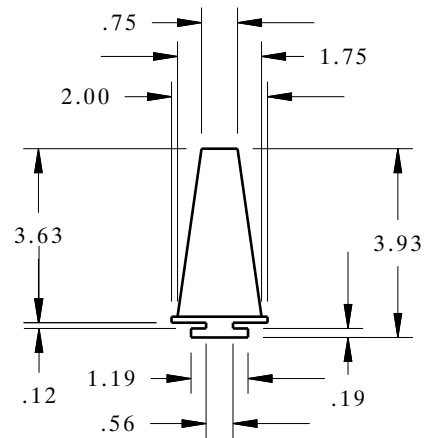

# DE1123 FIN SEPARATOR DUNNAGE

## 2.00" INDEX

## 1.81" POCKET

**REF. CMHE0044**

**MATERIAL TYPE**  
PC / PBT

**HARDNESS**

**COLOR**  
Black

**2.00" INDEX, 1.81" POCKET**

**Applications:**

**-Part Separation**