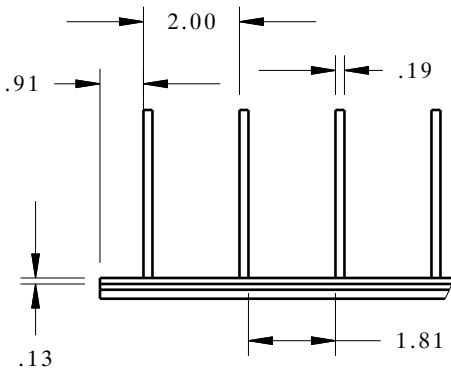

# DE1123 FIN SEPARATOR DUNNAGE

## 2.00" INDEX

## 1.81" POCKET

**REF. CMHE0044**

**MATERIAL TYPE**  
PC / PBT

**HARDNESS**

**COLOR**  
Black

**2.00" INDEX, 1.81" POCKET**

**Applications:**

**-Part Separation**