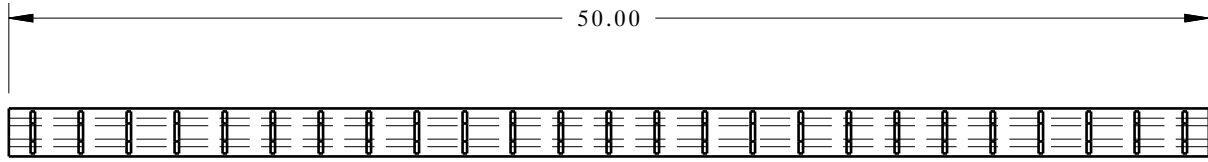

# DE1123 FIN SEPARATOR DUNNAGE

## 2.00" INDEX

## 1.81" POCKET

**REF. CMHE0044**

**MATERIAL TYPE**  
PC / PBT

**HARDNESS**

**COLOR**  
Black

**2.00" INDEX, 1.81" POCKET**

**Applications:**

**-Part Separation**